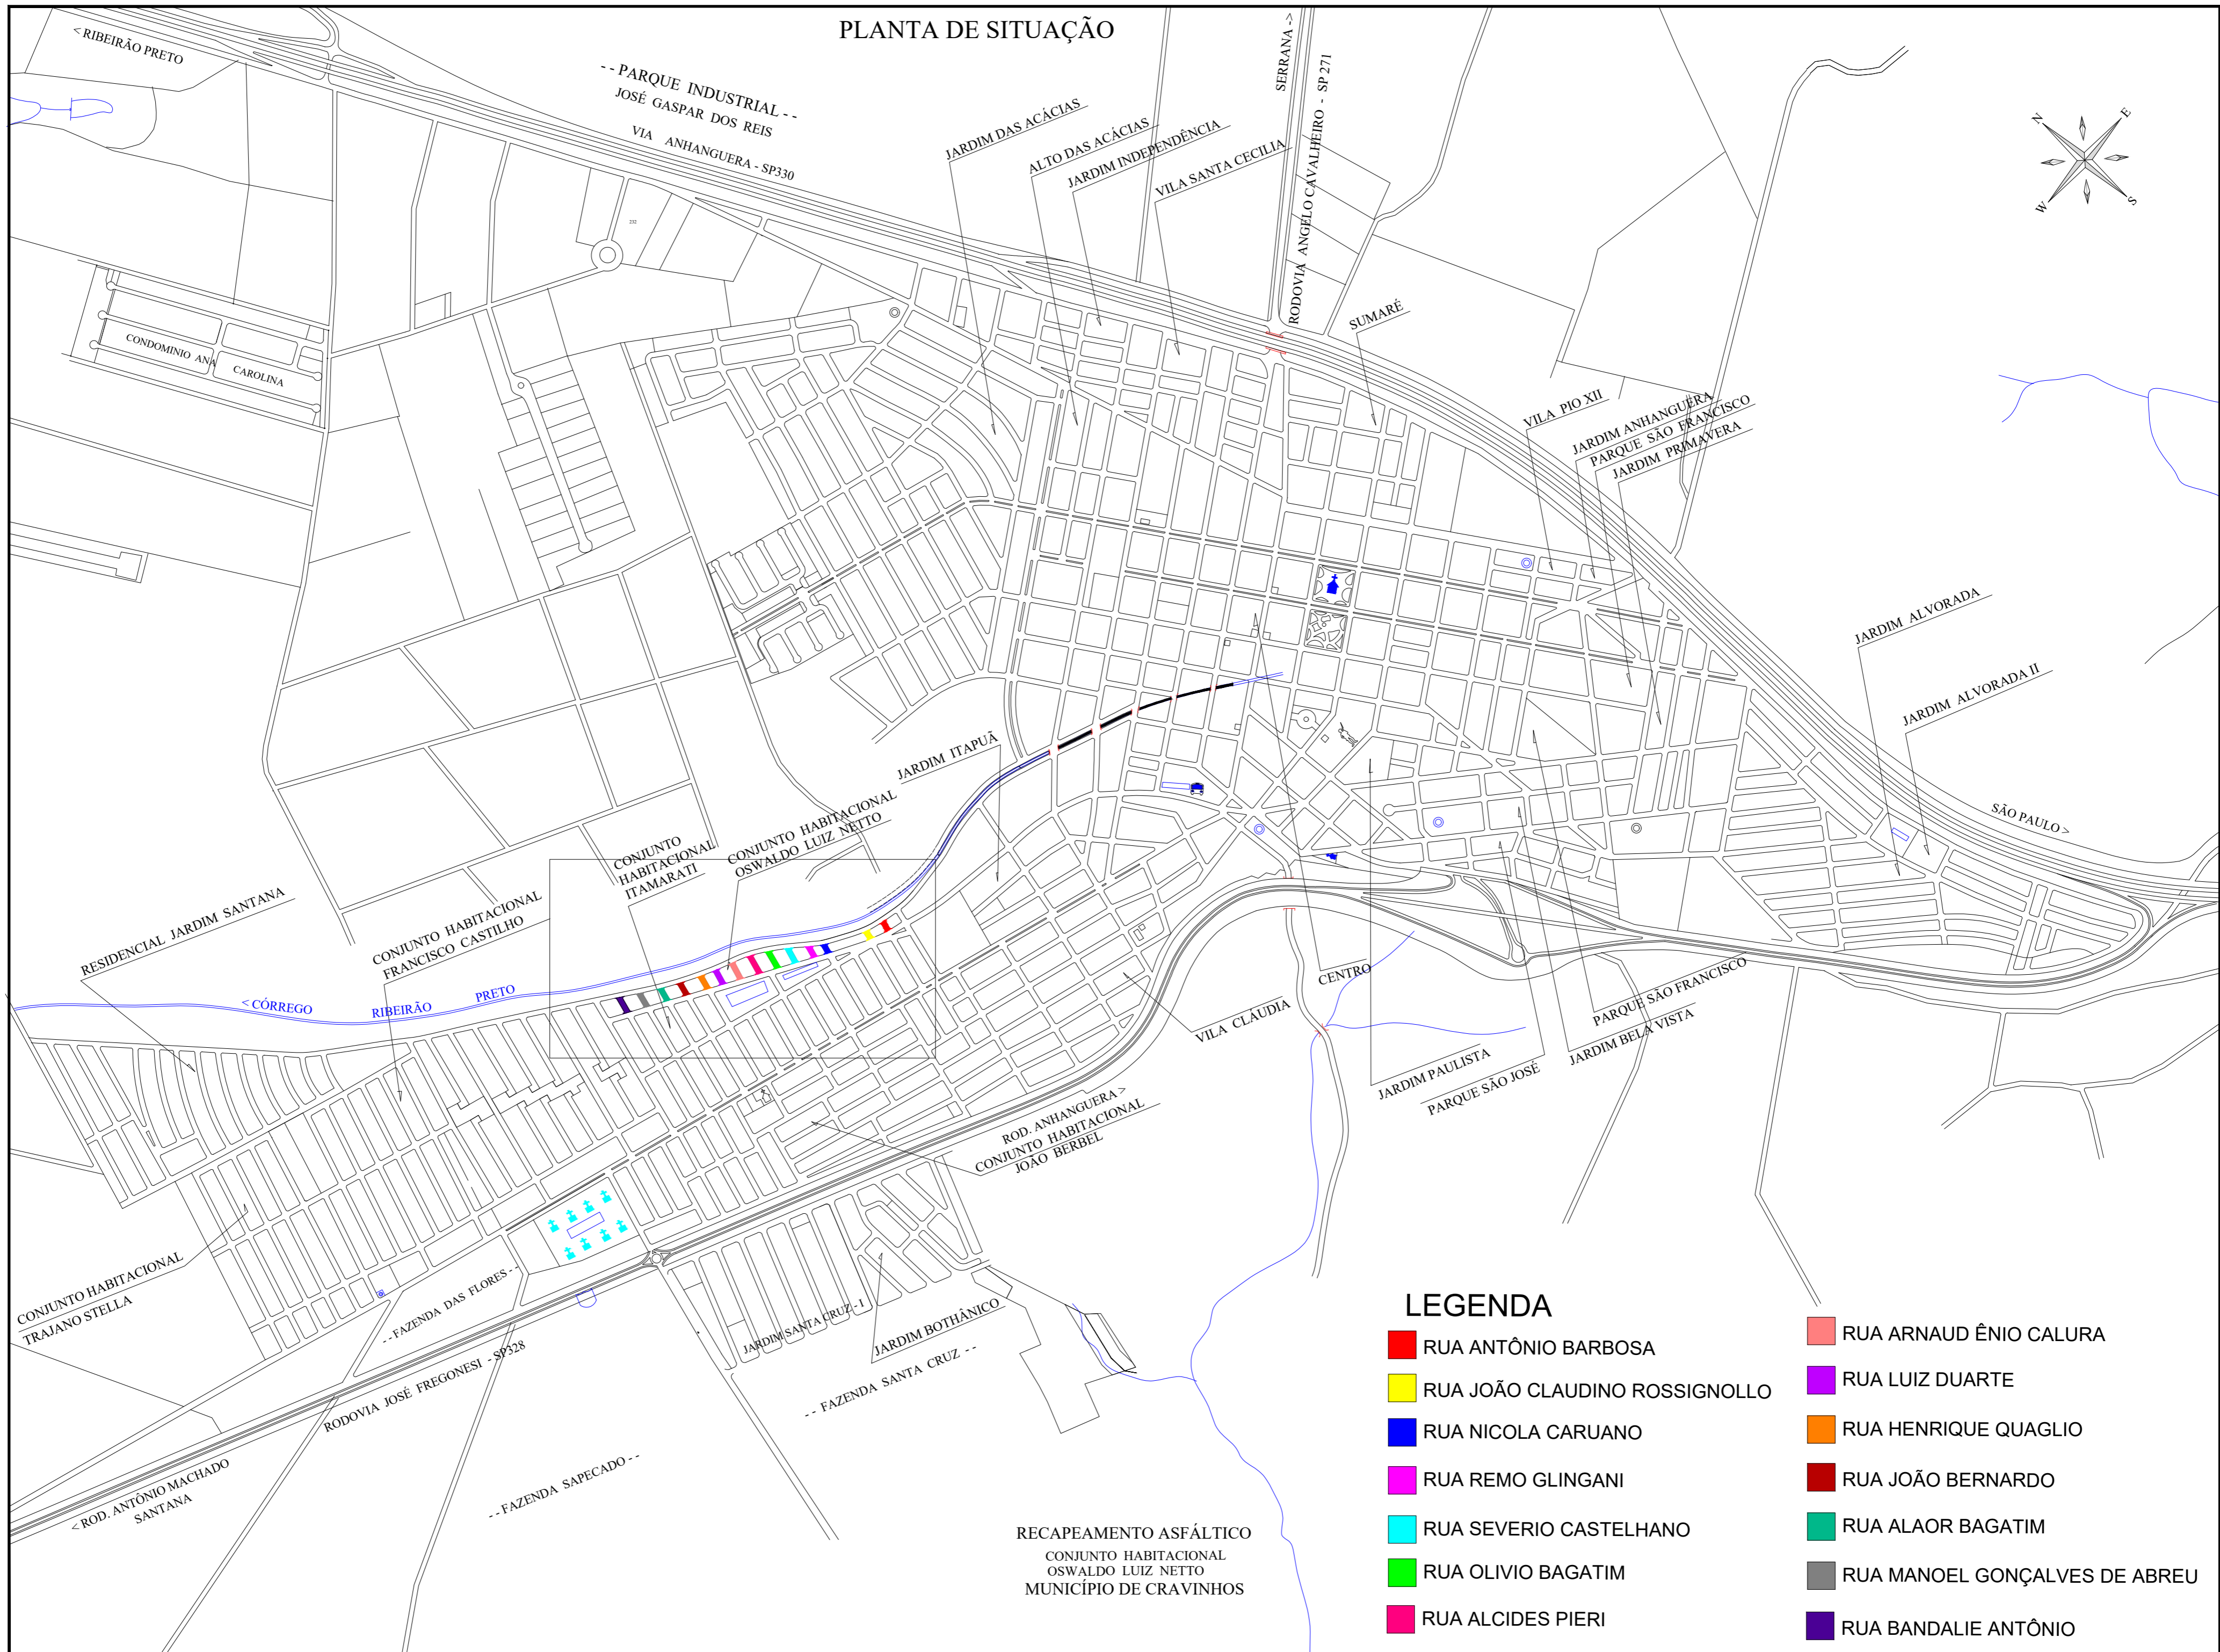

PLANTA DE SITUAÇÃO

LEGENDA

- | | |
|---|---|
| ■ RUA ANTÔNIO BARBOSA | ■ RUA ARNAUD ÊNIO CALURA |
| ■ RUA JOÃO CLAUDINO ROSSIGNOLLO | ■ RUA LUIZ DUARTE |
| ■ RUA NICOLA CARUANO | ■ RUA HENRIQUE QUAGLIO |
| ■ RUA REMO GLINGANI | ■ RUA JOÃO BERNARDO |
| ■ RUA SEVERIO CASTELHANO | ■ RUA ALAOR BAGATIM |
| ■ RUA OLIVIO BAGATIM | ■ RUA MANOEL GONÇALVES DE ABREU |
| ■ RUA ALCIDES PIERI | ■ RUA BANDALIE ANTÔNIO |

RECAPEAMENTO ASFÁLTICO
 CONJUNTO HABITACIONAL
 OSWALDO LUIZ NETTO
 MUNICÍPIO DE CRAVINHOS