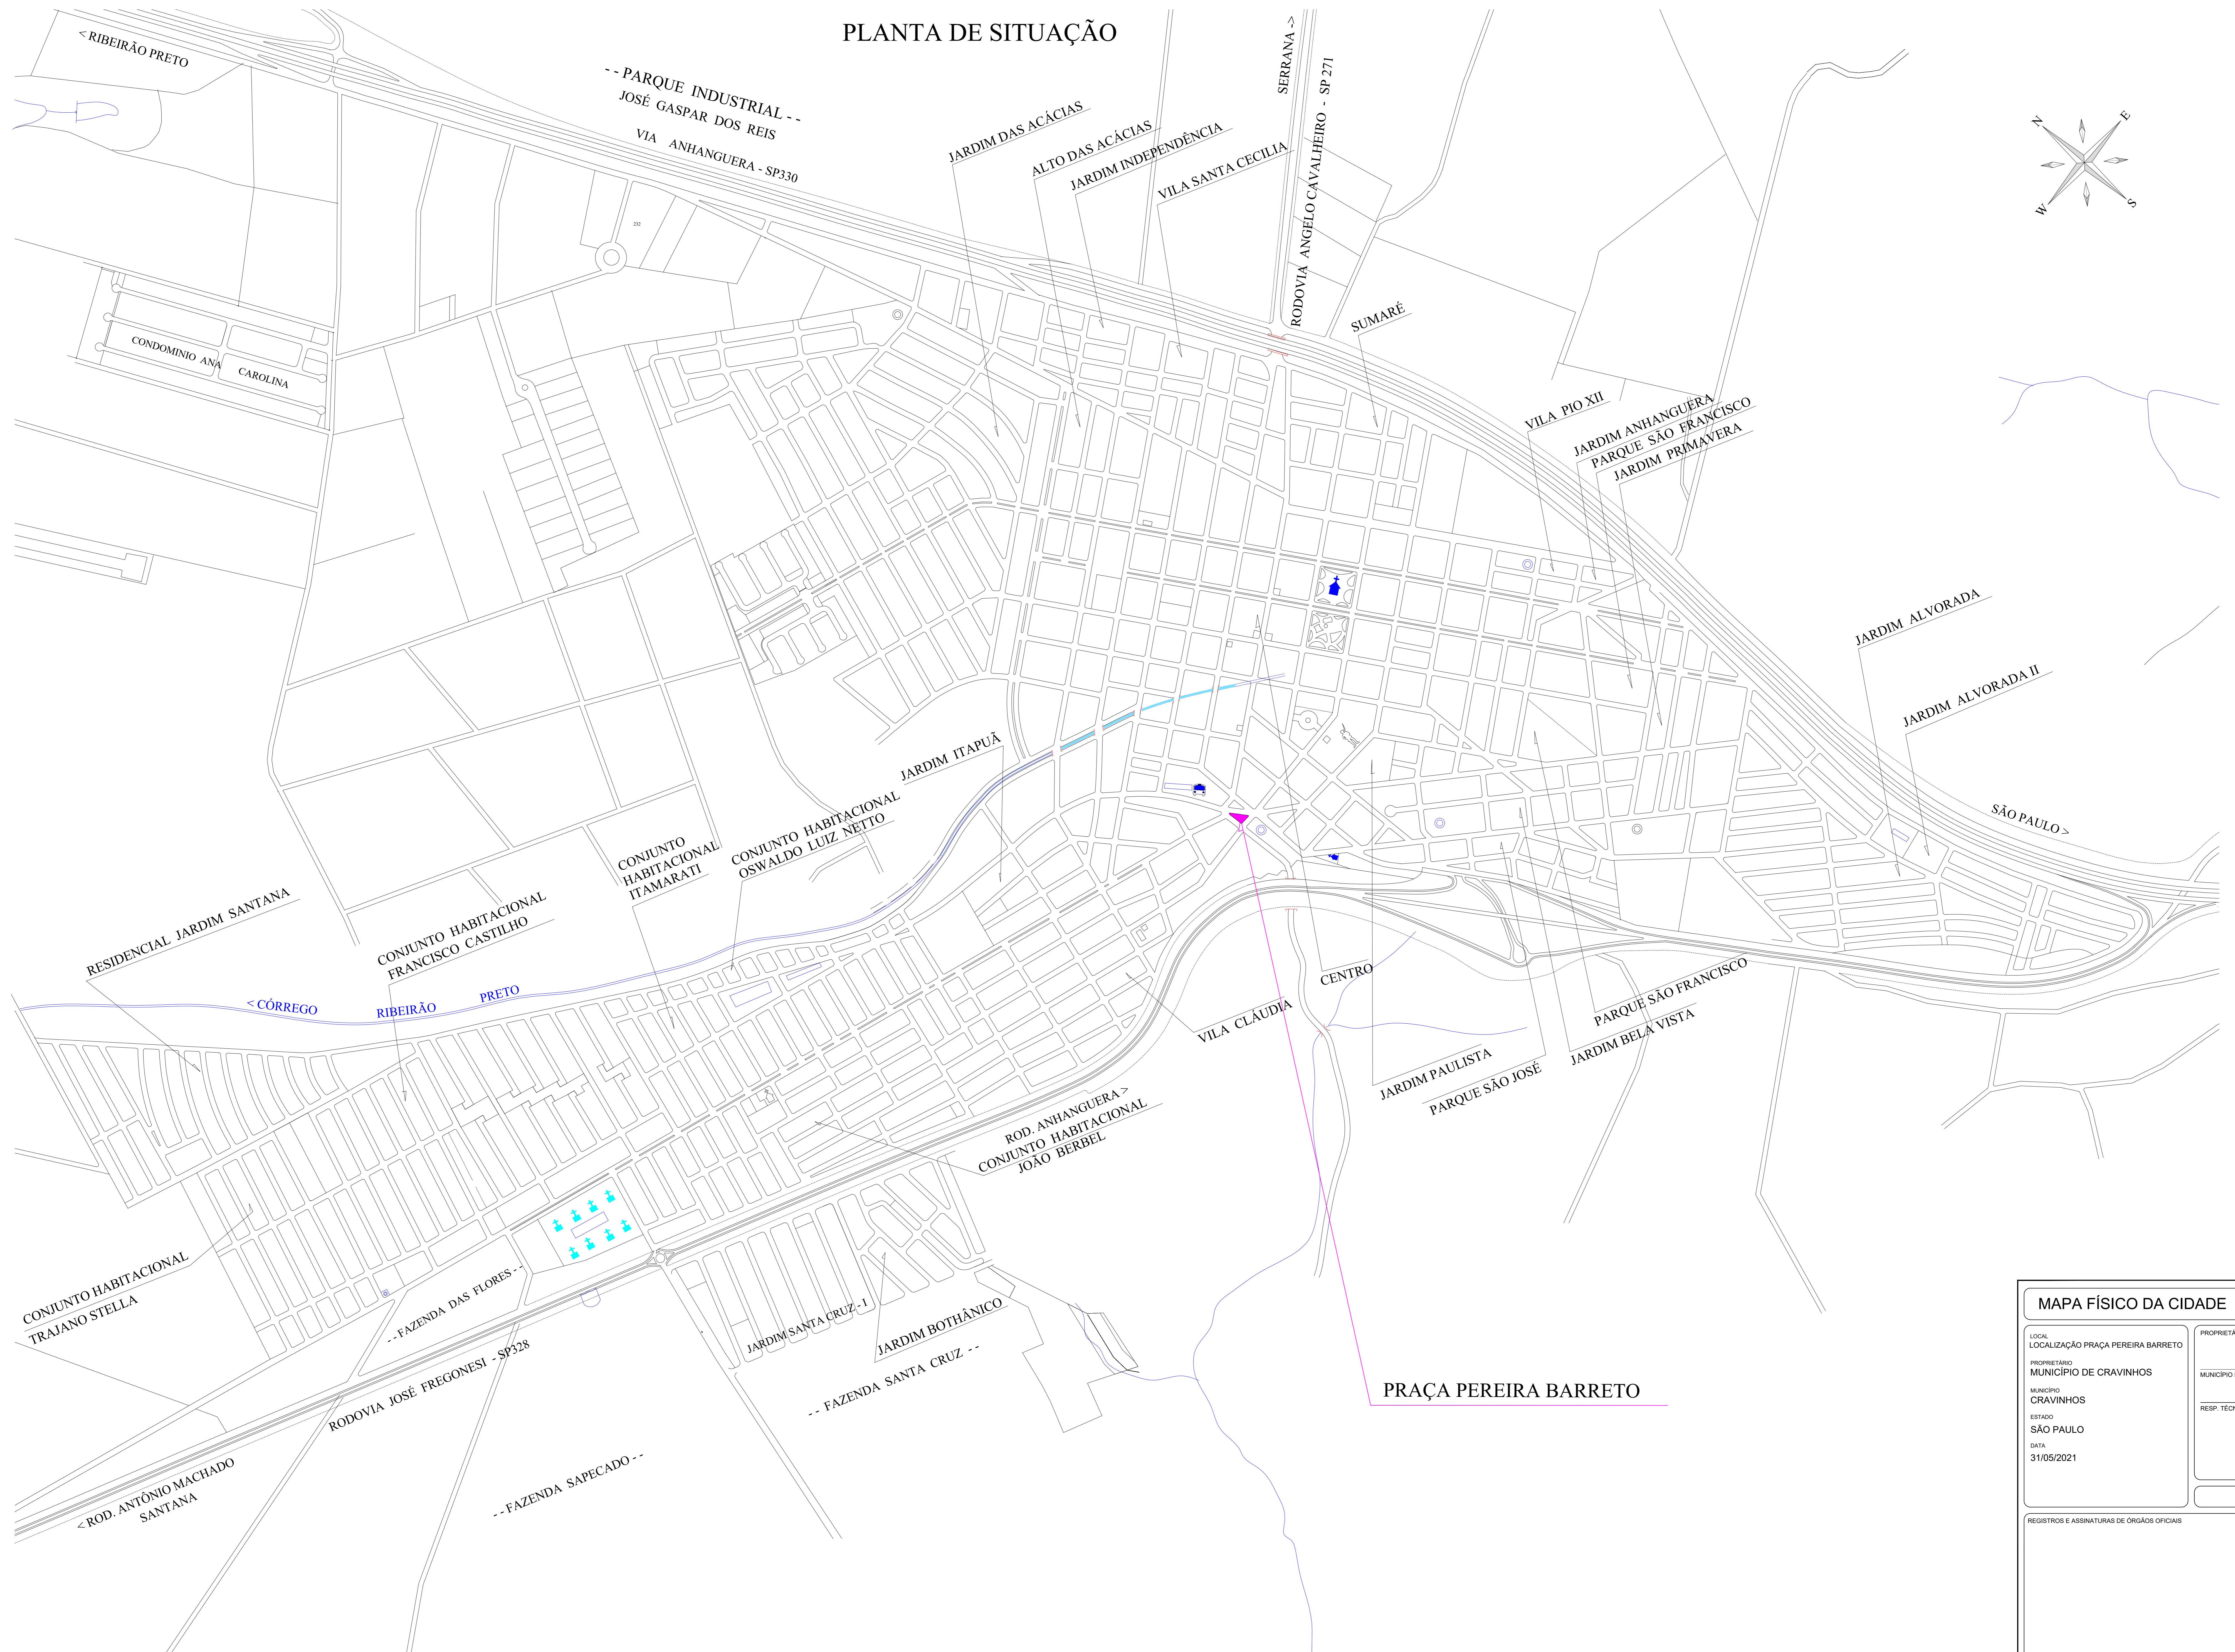

PLANTA DE SITUAÇÃO

MAPA FÍSICO DA CIDADE		FOLHA ÚNICA
LOCAL LOCALIZAÇÃO PRAÇA PEREIRA BARRETO PROPRIETÁRIO MUNICÍPIO DE CRAVINHOS MUNICÍPIO DE CRAVINHOS MUNICÍPIO CRAVINHOS ESTADO SÃO PAULO DATA 31/05/2021	PROPRIETÁRIO _____ MUNICÍPIO DE CRAVINHOS _____ RESP. TÉCNICO _____	REGISTROS E ASSINATURAS DE ÓRGÃOS OFICIAIS _____ _____ _____