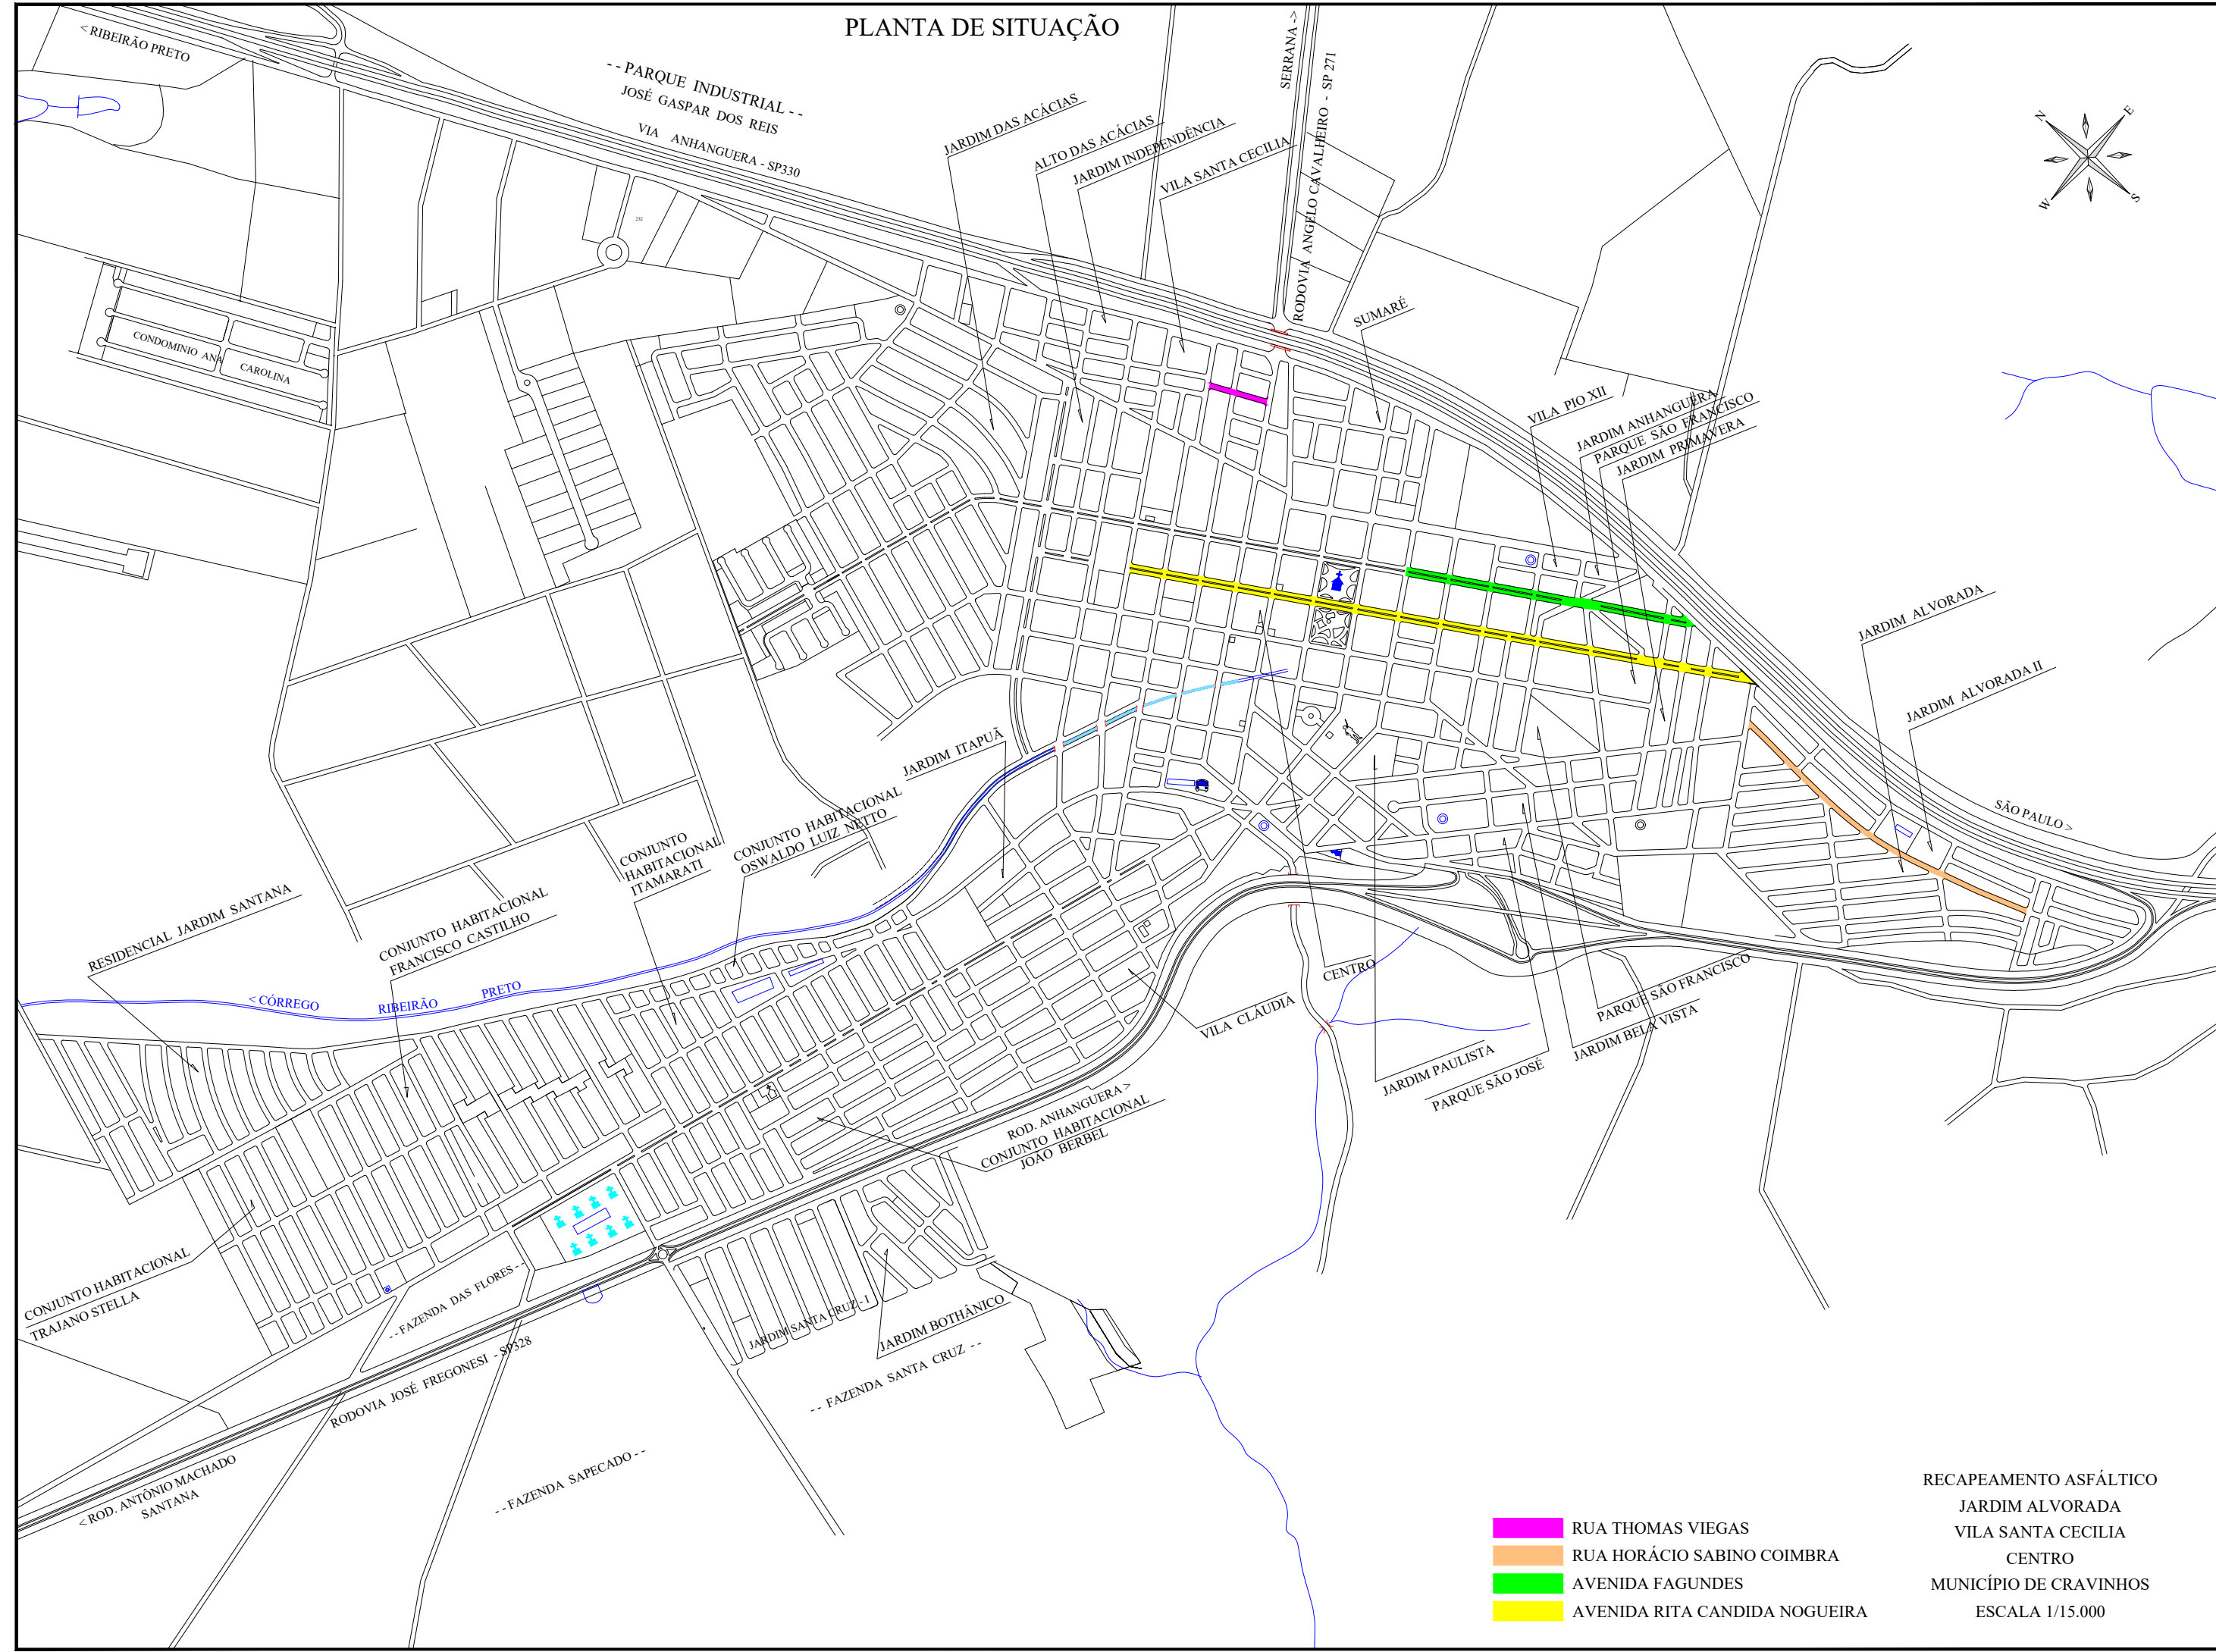

# PLANTA DE SITUAÇÃO

- RUA THOMAS VIEGAS
- RUA HORÁCIO SABINO COIMBRA
- AVENIDA FAGUNDES
- AVENIDA RITA CANDIDA NOGUEIRA

RECAPEAMENTO ASFÁLTICO  
 JARDIM ALVORADA  
 VILA SANTA CECILIA  
 CENTRO  
 MUNICÍPIO DE CRAVINHOS  
 ESCALA 1/15.000