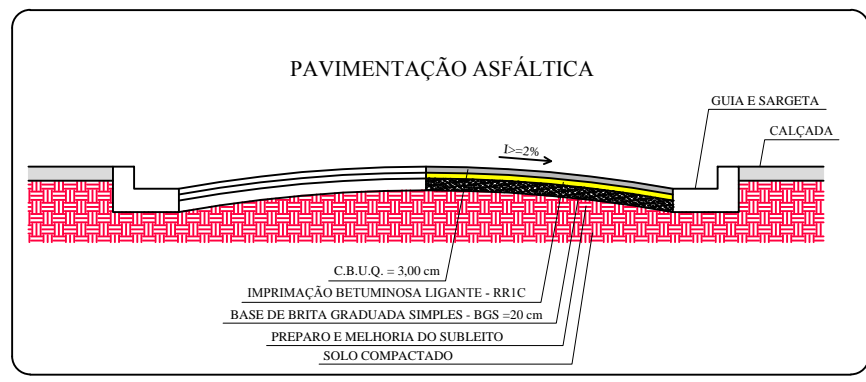

NOME DE RUA	COMPRIMENTO	LARGURA	ÁREA
RUA MÁXIMO GLINGANI	278,05 m	9,00 m	2.502,45 m <sup>2</sup>
RUA MANOEL FRANCISCO LOUREIRO	278,41 m	9,50 m	2.644,89 m <sup>2</sup>
RUA JOSÉ BENTO PEREIRA	161,33 m	9,50 m	1.532,63 m <sup>2</sup>